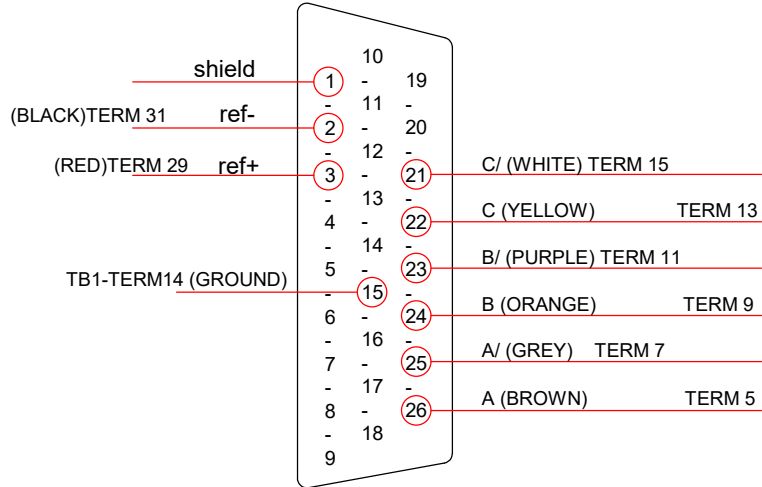

XENUS CABLES

CONTROL CABLES XL-SAW SHIMPO STYLE

SD-1 J7

SD-3 J7

SD-2 J7

SD-4 J7