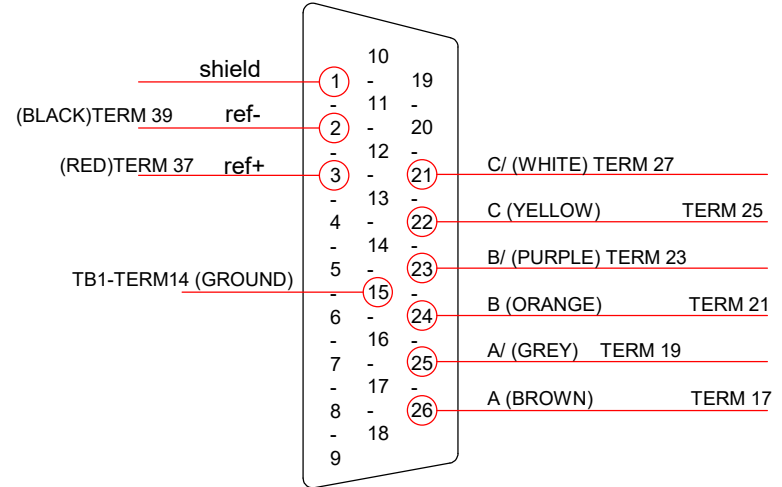

XENUS CABLES

CONTROL CABLES XL-SAW SHIMPO STYLE

SD-1 J7

SD-3 J7

SD-2 J7

SD-4 J7