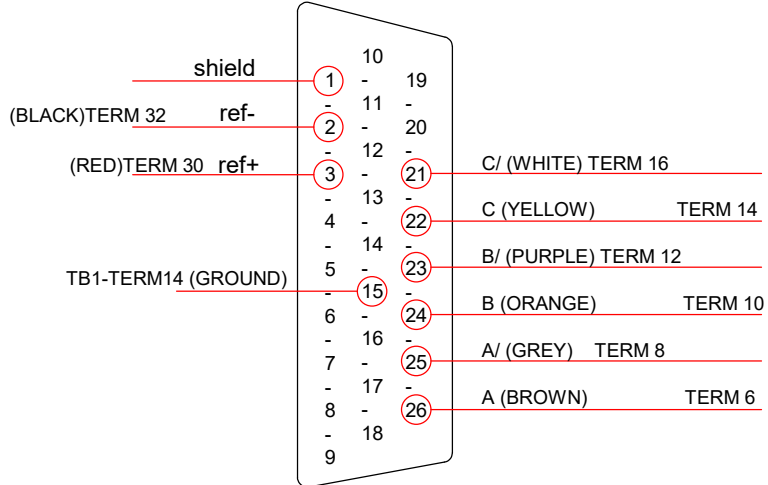

XENUS CABLES

CONTROL CABLES XL-SAW SHIMPO STYLE

SD-1 J7

SD-3 J7

SD-2 J7

SD-4 J7