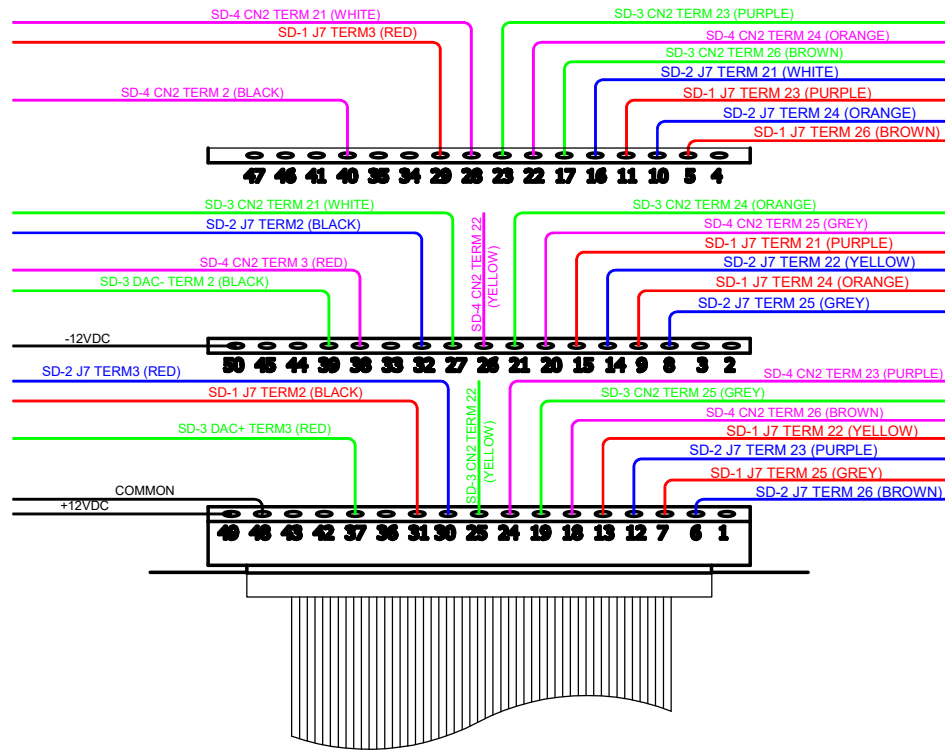

JMACH WIRE LAYOUT

CONTROL CABLES XL-SAW SHIMPO STYLE

JMACH 1

50TB JMACH1	COLOR	SD-1
5	BROWN	26
7	GREY	25
9	ORANGE	24
11	PURPLE	23
13	YELLOW	22
15	WHITE	21
29	RED	3
31	BLACK	2

50TB JMACH1	COLOR	SD-2
6	BROWN	26
8	GREY	25
10	ORANGE	24
12	PURPLE	23
14	YELLOW	22
16	WHITE	21
30	RED	3
32	BLACK	2

50TB JMACH1	COLOR	SD-3
17	BROWN	26
19	GREY	25
21	ORANGE	24
23	PURPLE	23
25	YELLOW	22
27	WHITE	21
37	RED	3
39	BLACK	2

50TB JMACH1	COLOR	SD-4
18	BROWN	26
20	GREY	25
22	ORANGE	24
24	PURPLE	23
26	YELLOW	22
28	WHITE	21
38	RED	3
40	BLACK	2